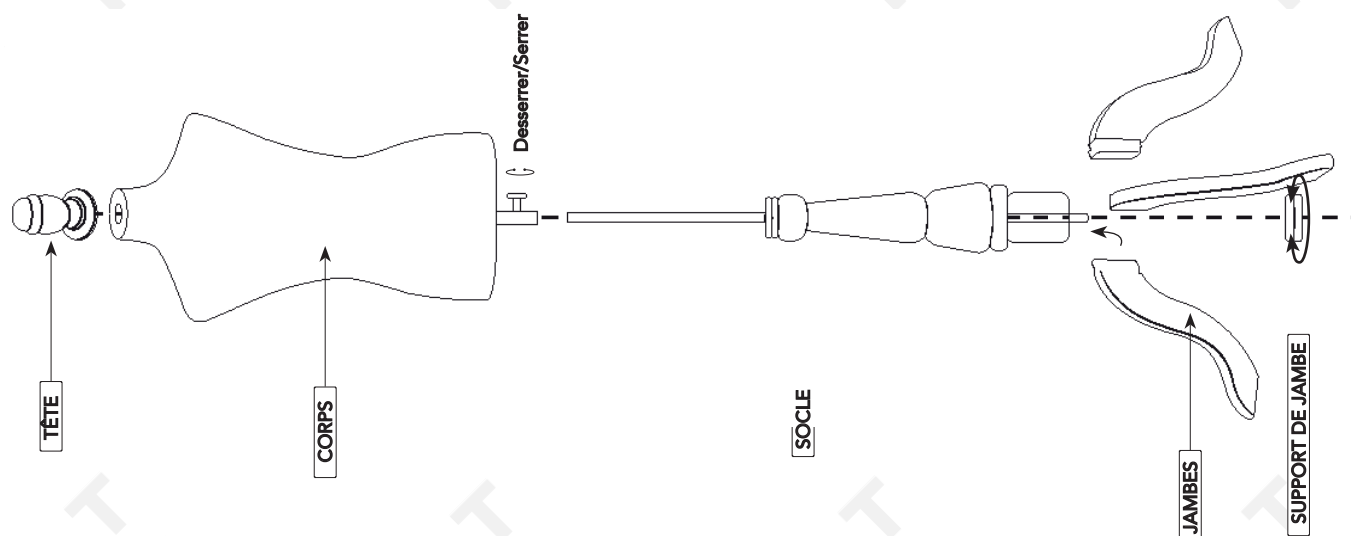

MONTAGE

INFORMATIONS RELATIVES AU RECYCLAGE

Veillez recycler là où il existe des installations adéquates. Vérifiez auprès de vos autorités locales pour obtenir des conseils sur le recyclage.

SERVICES À LA CLIENTÈLE

Si vous avez des problèmes avec votre produit et que vous avez besoin d'aide, veuillez contacter hello@domu.co.uk

GARANTIE

Pour enregistrer votre produit et découvrir si vous vous qualifiez pour une extension gratuite de garantie, rendez-vous sur : <http://beautifyworldwide.com/warranty>

Conservez une preuve d'achat, reçu ou attestation, pour prouver la date de l'achat.

La garantie ne s'applique que si le produit a été utilisé de la manière indiquée sur la page des avertissements de ce manuel et que toutes les instructions ont été suivies de manière précise. Tous les abus réalisés sur le produit, dans la manière dont il a été utilisé, rendront la garantie caduque. Les marchandises renvoyées ne seront acceptées que si elles sont remballées dans leur emballage d'origine et accompagnées d'un formulaire de retour adéquat et rempli. Ceci n'affecte pas vos droits statutaires.

Cette garantie n'accorde aucun droit à une personne obtenant le produit de seconde main ou à des fins d'utilisation commerciale ou communale.

DROITS D'AUTEUR

Tous les matériaux de ce manuel de l'utilisateur sont protégés par droit d'auteur par DOMU Brands Ltd.

Toute utilisation non autorisée pourrait enfreindre les lois mondiales de droit d'auteur, de marque déposée ainsi que d'autres lois.

Merci d'avoir acheté le Mannequin.

Beautify® est une marque déposée de DOMU Brands Ltd
Fabriqué en Chine pour DOMU Brands Ltd M24 2RW.

BEAUTIFY